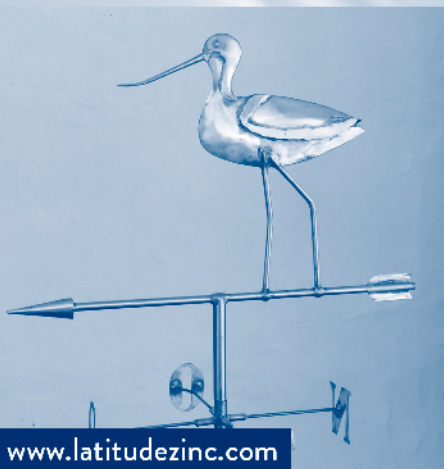

www.latitudezinc.com