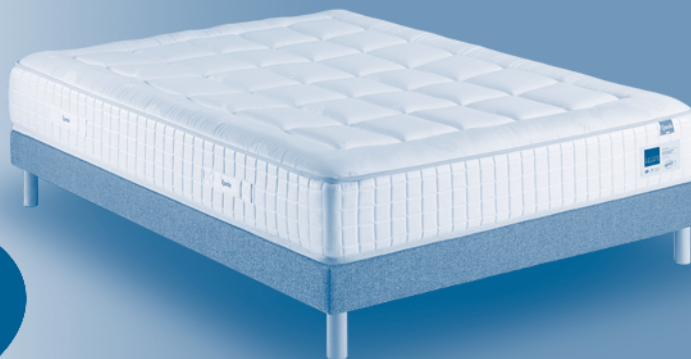

Conseiller en Gestion de Patrimoine,
Agent Général d'Assurance Le Conservateur - N°Orias : 24000666

06 30 38 10 34 - gfonteneau@conservateur-concil.fr
Noirmoutier-en-l'Île

ASSURANCE-VIE | TONTINE | ÉPARGNE-RETRAITE | PRÉVOYANCE
PLACEMENTS FINANCIERS | SOLUTIONS ENTREPRISE

EMPLOI

Cherche homme/femme de ménage, 37 m² sur Noirmoutier, le samedi de 10h30 à 12h de mi-avril à mi-septembre, CESU. 06 22 02 36 42

Cherche homme/femme pour entretien jardin, tous les 15 jours d'avril à septembre, 2h CESU. 06 22 02 36 42

Poste à pourvoir de suite CDI, recherche ouvrier paysagiste qualifié H/F, travail en binôme (taille, tonte, débroussaillage, plantations, aménagement, clôtures), 2 ans min. d'expérience sur l'Île de Noirmoutier. Permis

B, contrat 35h (possibilité 39h/semaine). **ILE O JARDIN**
06 74 87 16 86

Entreprise de maçonnerie BONNIN Olivier recrute maçons et manœuvres, disponibles de suite, en CDD ou CDI avec permis B. Contact : **SARL BONNIN Olivier ZA des Mandeliers rue de la Version 85680 LA GUÉRINIÈRE - 02.28.10.75.90 sarlolivierbonnin@gmail.com**

Recherche maçon, couvreur en contrat CDI. **MATHE CONSTRUCTION**
contact@matheconstruction.fr
02 51 68 07 11

VENTS D'OUEST

www.vents-douest.fr | DÉCO | MOBILIER | LITERIE

PACK PROMOTIONNEL EPEDA BEAU DORMIR

Matelas + Sommier

1019€
en 140x190
(éco-participation incluse)

existe aussi
en 180x200

1329€
en 160x200
(éco-participation incluse)

Photo non contractuelle

Literie | Canapés | Mobilier | Décoration | Linge de maison | Luminaires | Rideaux | Confection | Cadeaux

200 m²
avec patio

11, GRANDE RUE
NOIRMOUTIER (RUE PIÉTONNE)
02 28 12 09 78

600 m²

LES QUAIS DE L'ÎLE
ZONE COMMERCIALE - INTERMARCHÉ
02 28 12 99 51

ventsdouest
 ventsdouestno